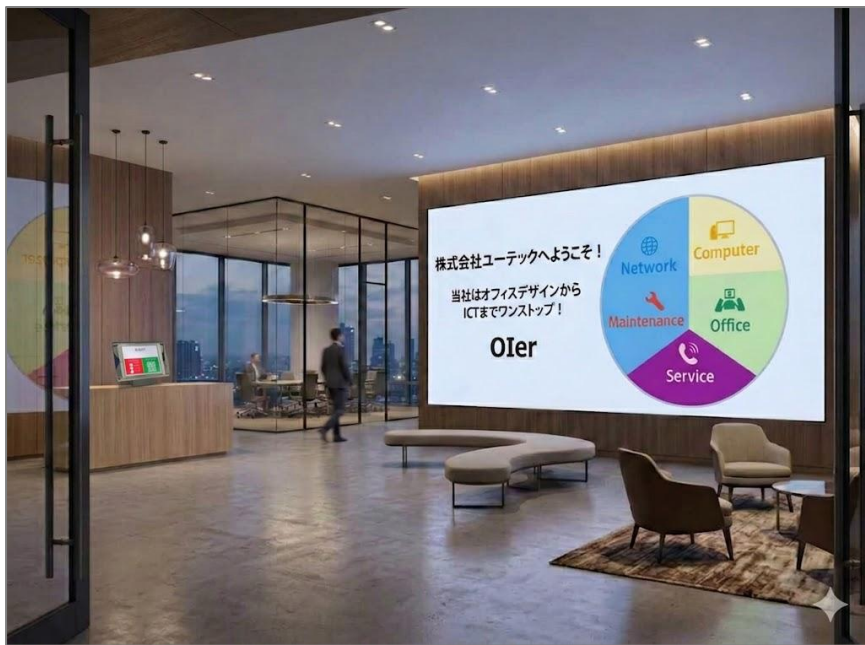

## サイネージ専用設計された「サイネージプレーヤー機」

- ✓ サイネージプレーヤー専用機
- ✓ セットアップ作業は不要
- ✓ レイアウト・スケジュール作成ソフト付き（WindowsPC版）
- ✓ コンテンツの更新はネットワーク接続ならリアルタイム（USBも可）
- ✓ 専用機だからWindowsやセキュリティのメンテ作業が不要
- ✓ 小型・軽量（230×150×34mm・700g）
- ✓ 安価（¥100,000税別）

### ☆☆エントランス・サイネージ効果☆☆

- ✓ エントランスが明るいイメージになる
- ✓ 企業情報が発信できる
- ✓ 信頼感や安心感を与える
- ✓ 待ち時間を短く感じさせる